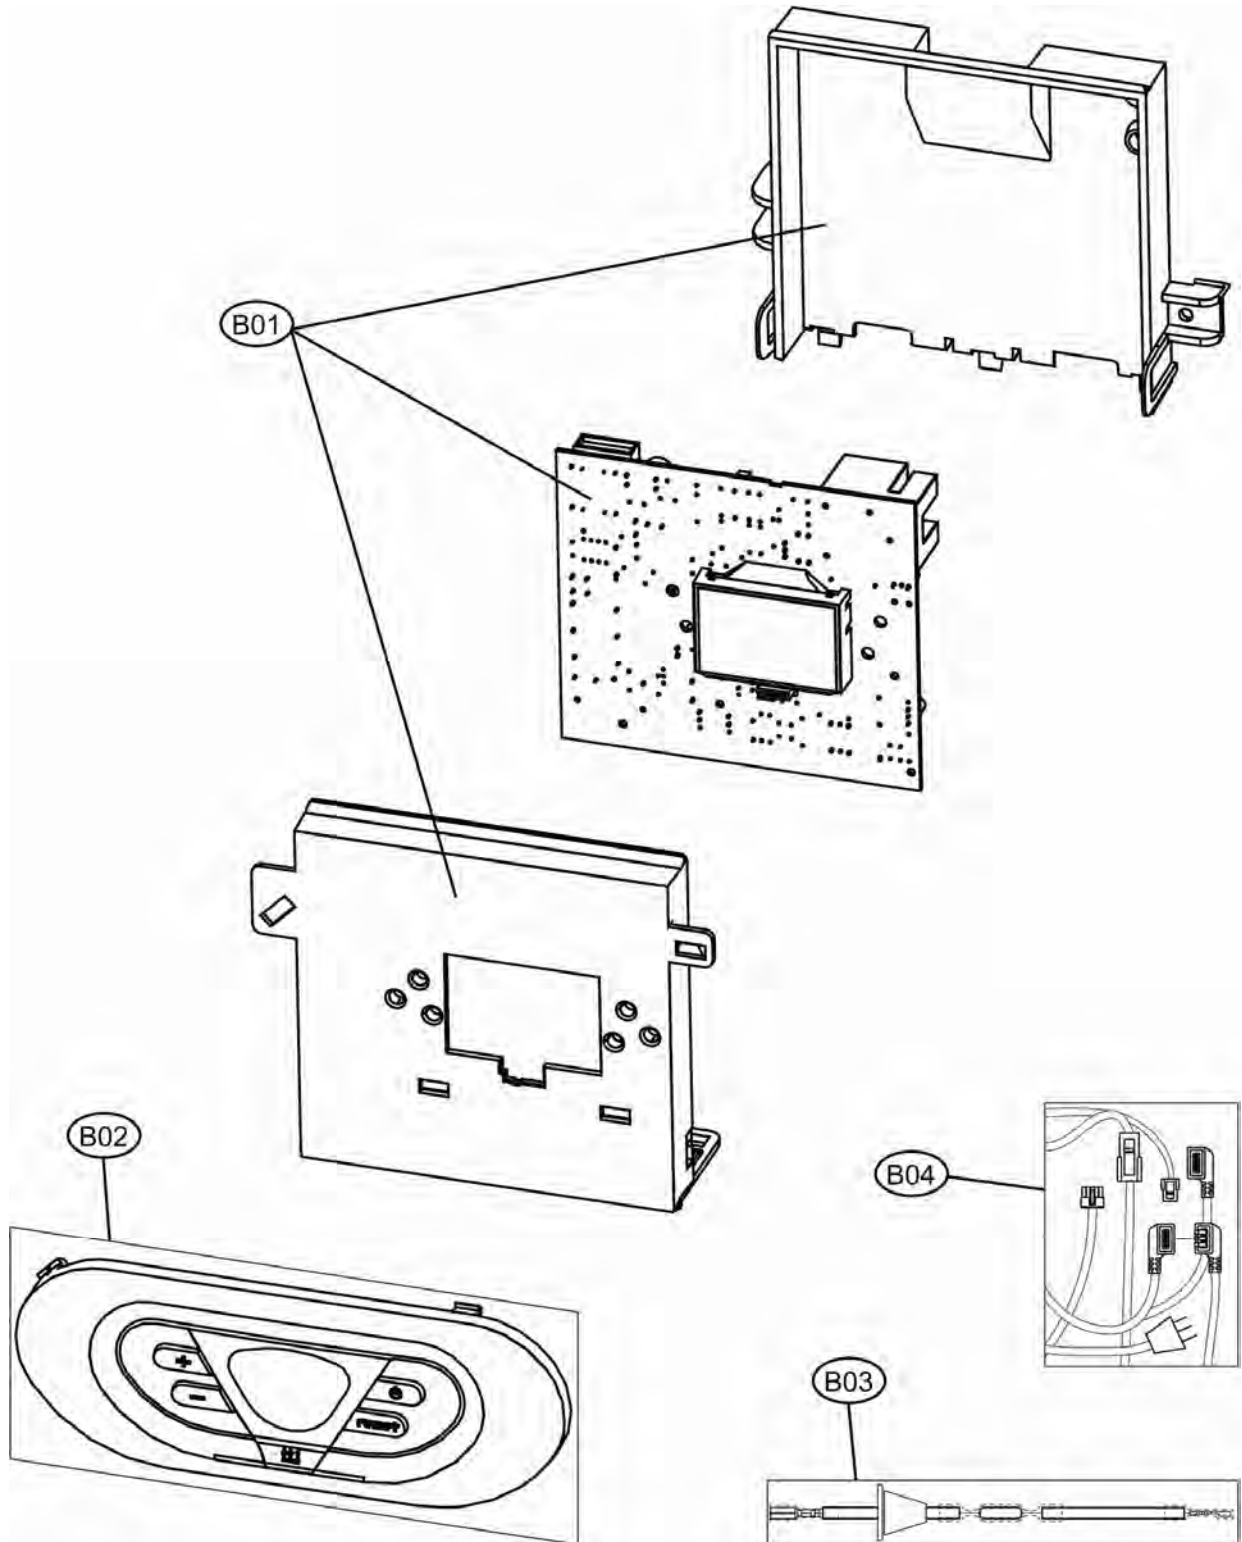

Lista Pezzi / Spare Parts / Ersatzteile
List Onderdelen / Liste Pieces Detaches / Lista Piezas De Repuesto

SKY F 11 - SURF F 11 - RIVER F 11 - SUPREME 11 E TS

CODICE	EDIZIONE	MERCATO
30K0980000	20/04/2011	

SKY F 11 - SURF F 11 - RIVER F 11 - SUPREME 11 E TS

SKY F 11 - SURF F 11 - RIVER F 11 - SUPREME 11 E TS

SKY F 11 - SURF F 11 - RIVER F 11 - SUPREME 11 E TS

LISTA PEZZI

POS.	CODICE	DESC.	QT.
A01	39843550	KIT MANTELLO 11LT. (3110L020)	1.000
B01	39843580	KIT CENTRAL.ABM02 (38325980)	1.000
B02	39844070	KIT MASCHER.ABM02 SKY(35015100)	1.000
B03	39843590	KIT CAVO MONO EL. (38325530)	1.000
B04	39843600	KIT CAVI CABL. (38325530)	1.000
C01	39843630	KIT SCAMB.IGWH 11L (37405770)	1.000
C02	39843750	KIT SONDA TEMP.DP 14(36200810)	1.000
C03	39844090	KIT 5 REG.PORT. 11Lt.(36903030)	1.000
C04	39818551	KIT FLUSSOST.ELTEK (36400711)	1.000
C05	39812310	KIT N°5 FILTRI H2O (35007480)	1.000
C06	39843660	KIT BRUC.10R.m. (37609250)	1.000
C07	39843690	KIT 10 UG.1,25 m. (34009351)	1.000
C08	39843720	KIT 10 UG.0,77 gpl (34009651)	1.000
C09	39819430	KIT ELETTRODO ACC. (36702890)	1.000
C10	39817550	KIT VENTIL. (36601851)	1.000
C11	39843740	KIT DIAFR.FUMI DI43 (32700960)	1.000
C12	39841320	KIT VALV.GAS SGV (36803260)	1.000