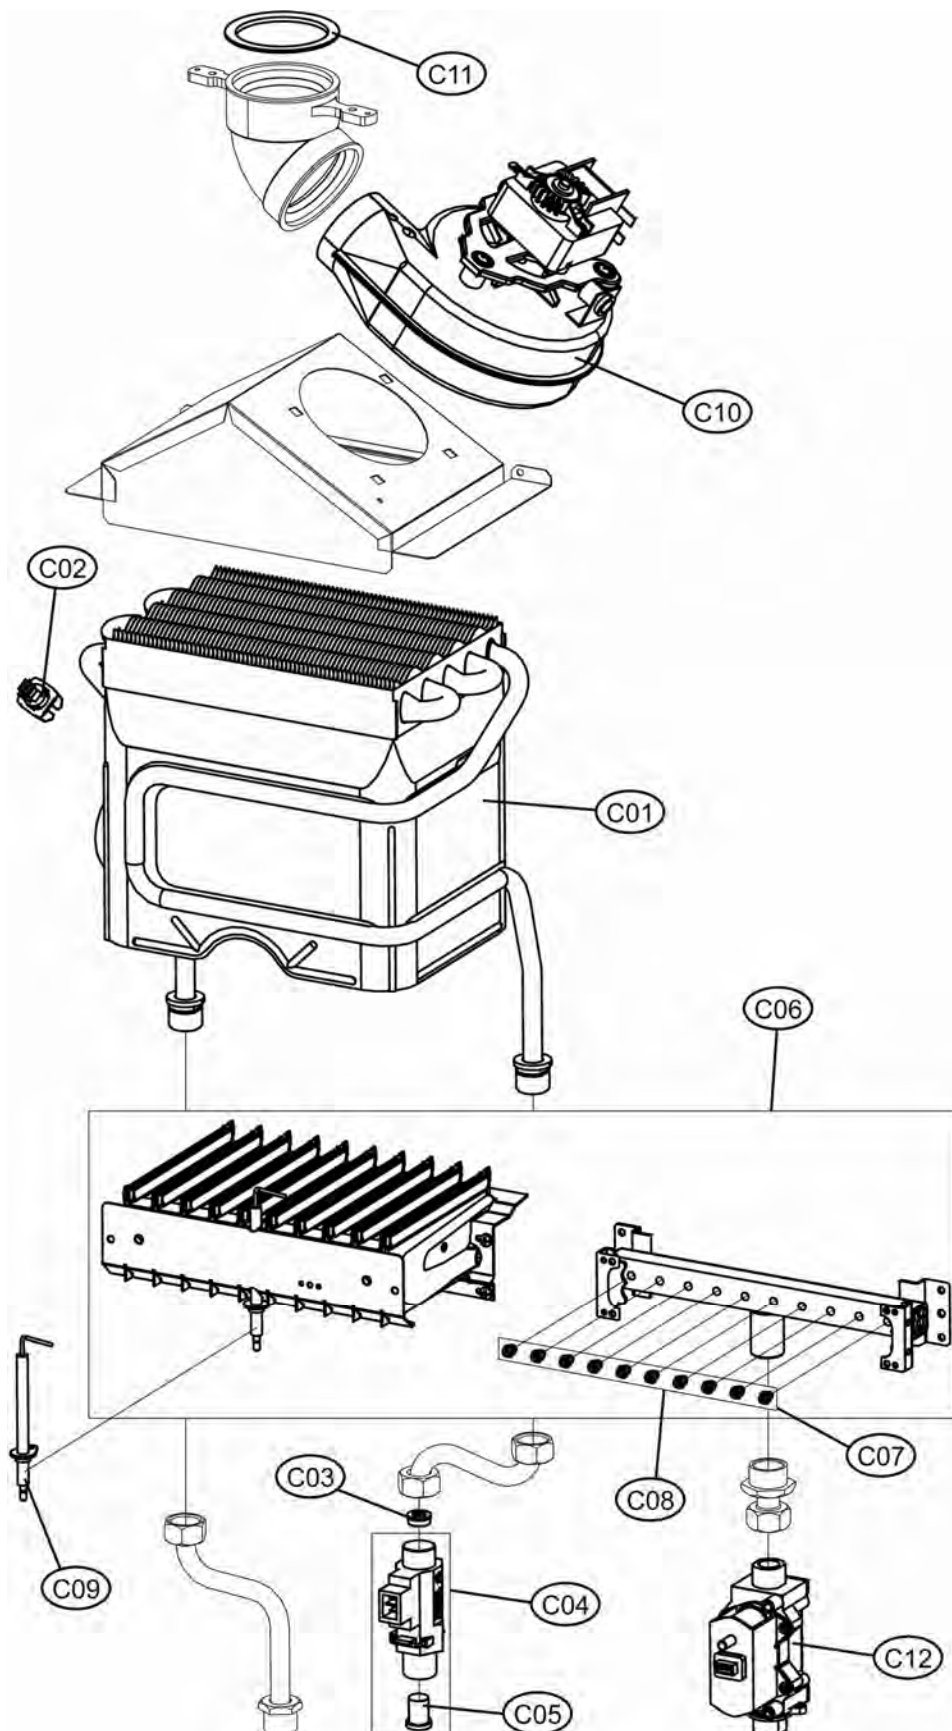

Lista Pezzi / Spare Parts / Ersatzteile
List Onderdelen / Liste Pieces Detaches / Lista Piezas De Repuesto

SKY F 11 - SURF F 11 - RIVER F 11 - SUPREME 11 E TS

CODICE	EDIZIONE	MERCATO
30K0980000	20/04/2011	

SKY F 11 - SURF F 11 - RIVER F 11 - SUPREME 11 E TS

SKY F 11 - SURF F 11 - RIVER F 11 - SUPREME 11 E TS

SKY F 11 - SURF F 11 - RIVER F 11 - SUPREME 11 E TS

LISTA PEZZI

POS.	CODICE	DESC.	QT.
A01	39843550	KIT MANTELLO 11LT. (3110L020)	1.000
B01	39843580	KIT CENTRAL.ABM02 (38325980)	1.000
B02	39844070	KIT MASCHER.ABM02 SKY(35015100)	1.000
B03	39843590	KIT CAVO MONO EL. (38325530)	1.000
B04	39843600	KIT CAVI CABL. (38325530)	1.000
C01	39843630	KIT SCAMB.IGWH 11L (37405770)	1.000
C02	39843750	KIT SONDA TEMP.DP 14(36200810)	1.000
C03	39844090	KIT 5 REG.PORT. 11Lt.(36903030)	1.000
C04	39818551	KIT FLUSSOST.ELTEK (36400711)	1.000
C05	39812310	KIT N°5 FILTRI H2O (35007480)	1.000
C06	39843660	KIT BRUC.10R.m. (37609250)	1.000
C07	39843690	KIT 10 UG.1,25 m. (34009351)	1.000
C08	39843720	KIT 10 UG.0,77 gpl (34009651)	1.000
C09	39819430	KIT ELETTRODO ACC. (36702890)	1.000
C10	39817550	KIT VENTIL. (36601851)	1.000
C11	39843740	KIT DIAFR.FUMI DI43 (32700960)	1.000
C12	39841320	KIT VALV.GAS SGV (36803260)	1.000