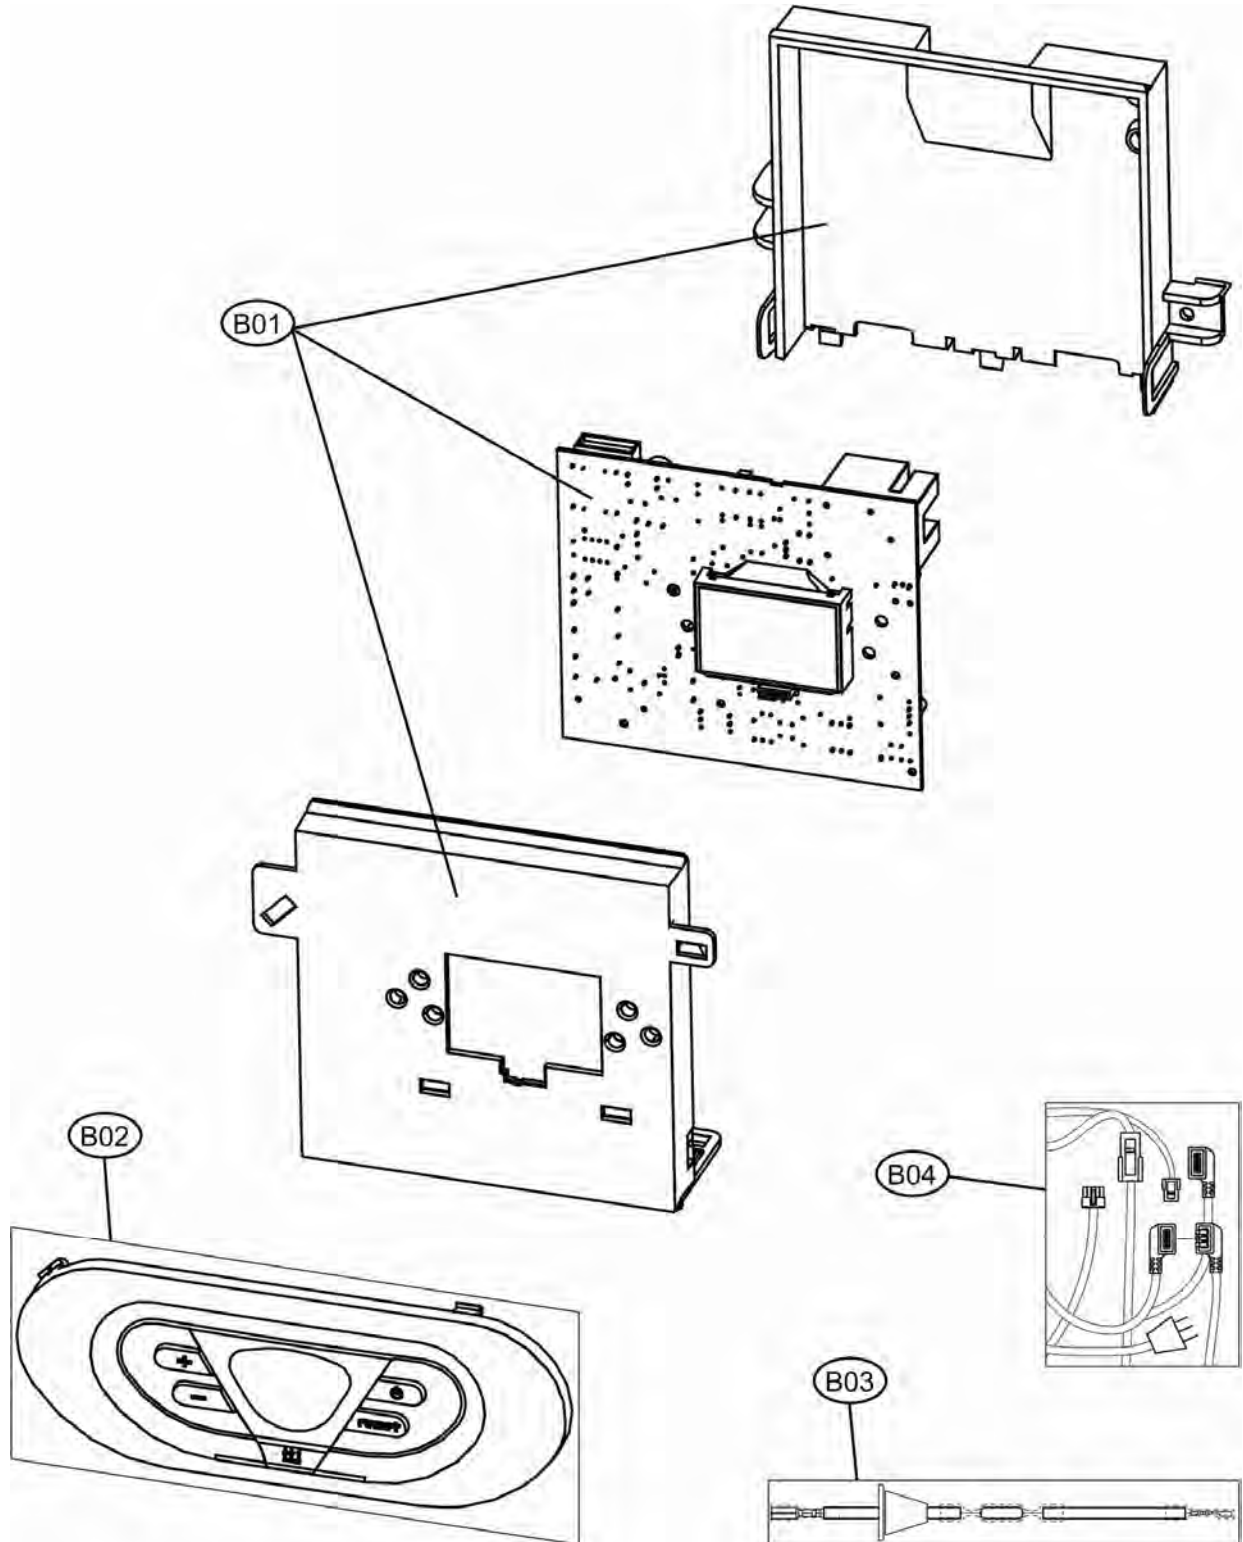

SKY F 14 - SURF F 14 - RIVER F 14 - SUPREME 14 E TS

LISTA PEZZI

POS.	CODICE	DESC.	QT.
A01	39843560	KIT MANTELLO 14LT. (3110L040)	1.000
B01	39843580	KIT CENTRAL.ABM02 (38325980)	1.000
B02	39844070	KIT MASCHER.ABM02 SKY(35015100)	1.000
B03	39843590	KIT CAVO MONO EL. (38325530)	1.000
B04	39843600	KIT CAVI CABL. (38325530)	1.000
C01	39843640	KIT SCAMB.IGWH 14L (37405780)	1.000
C02	39843750	KIT SONDA TEMP.DP 14(36200810)	1.000
C03	39844100	KIT 5 REG.PORT.14Lt.(36903040)	1.000
C04	39818551	KIT FLUSSOST.ELTEK (36400711)	1.000
C05	39812310	KIT N°5 FILTRI H2O (35007480)	1.000
C06	39843670	KIT BRUC.12R.m. (37609260)	1.000
C07	39843700	KIT 12 UG.1,25 m. (34009351)	1.000
C08	39825010	KIT 12 UG.0,77 GPL (34009651)	1.000
C09	39819430	KIT ELETTRODO ACC. (36702890)	1.000
C10	39817550	KIT VENTIL. (36601851)	1.000
C11	39817530	KIT DIAFRAMMA FUMI (32700890)	1.000
C12	39841320	KIT VALV.GAS SGV (36803260)	1.000

SKY F 17 - SURF F 17 - RIVER F 17 - SUPREME 17 E TS

SKY F 17 - SURF F 17 - RIVER F 17 - SUPREME 17 E TS

SKY F 17 - SURF F 17 - RIVER F 17 - SUPREME 17 E TS

LISTA PEZZI

POS.	CODICE	DESC.	QT.
A01	39843570	KIT MANTELLO 17LT. (3110L060)	1.000
B01	39843580	KIT CENTRAL.ABM02 (38325980)	1.000
B02	39844070	KIT MASCHER.ABM02 SKY(35015100)	1.000
B03	39843590	KIT CAVO MONO EL. (38325530)	1.000
B04	39843600	KIT CAVI CABL. (38325530)	1.000
C01	39843650	KIT SCAMB.IGWH 17L (37405790)	1.000
C02	39843750	KIT SONDA TEMP.DP 14(36200810)	1.000
C03	39844110	KIT 5 REG.PORT.16LT.(36903050)	1.000
C04	39818551	KIT FLUSSOST.ELTEK (36400711)	1.000
C05	39812310	KIT N°5 FILTRI H2O (35007480)	1.000
C06	39843680	KIT BRUC.14R.m. (37609270)	1.000
C07	39843710	KIT 14 UG.1,25 m. (34009351)	1.000
C08	39843730	KIT 14 UG.0,77 gpl (34009651)	1.000
C09	39819430	KIT ELETTRODO ACC. (36702890)	1.000
C10	39818021	KIT VENTIL. (36601872)	1.000
C11	39817530	KIT DIAFRAMMA FUMI (32700890)	1.000
C12	39841320	KIT VALV.GAS SGV (36803260)	1.000