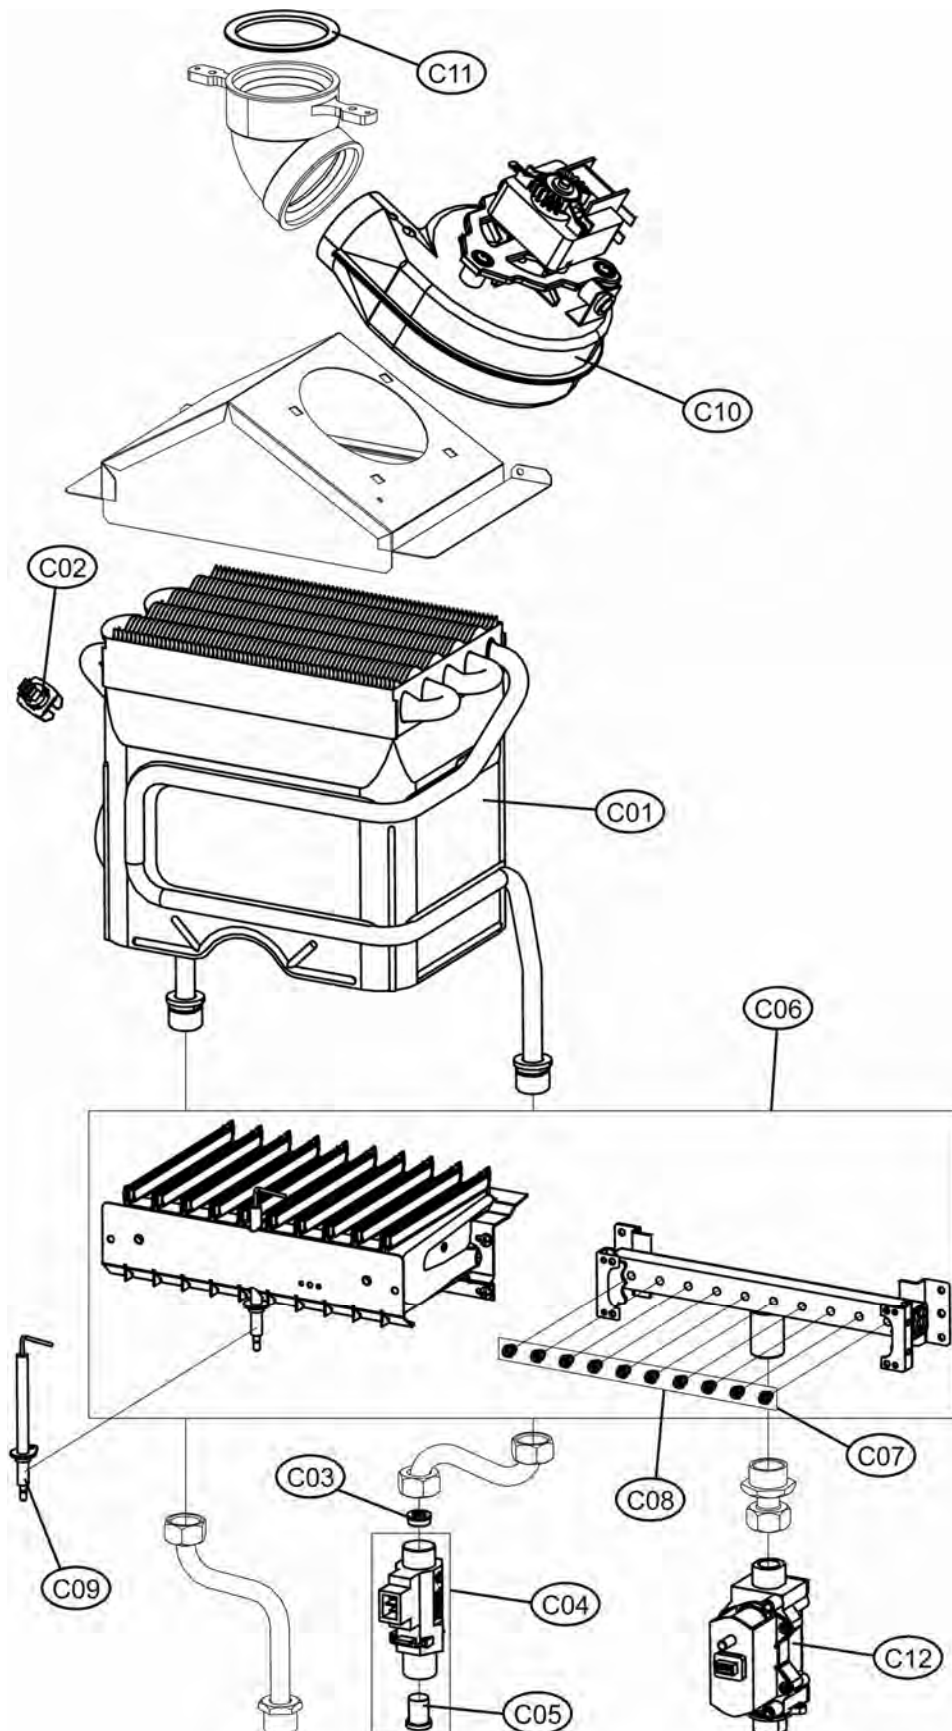

SKY F 14 - SURF F 14 - RIVER F 14 - SUPREME 14 E TS

LISTA PEZZI

POS.	CODICE	DESC.	QT.
A01	39843560	KIT MANTELLO 14LT. (3110L040)	1.000
B01	39843580	KIT CENTRAL.ABM02 (38325980)	1.000
B02	39844070	KIT MASCHER.ABM02 SKY(35015100)	1.000
B03	39843590	KIT CAVO MONO EL. (38325530)	1.000
B04	39843600	KIT CAVI CABL. (38325530)	1.000
C01	39843640	KIT SCAMB.IGWH 14L (37405780)	1.000
C02	39843750	KIT SONDA TEMP.DP 14(36200810)	1.000
C03	39844100	KIT 5 REG.PORT.14Lt.(36903040)	1.000
C04	39818551	KIT FLUSSOST.ELTEK (36400711)	1.000
C05	39812310	KIT N°5 FILTRI H2O (35007480)	1.000
C06	39843670	KIT BRUC.12R.m. (37609260)	1.000
C07	39843700	KIT 12 UG.1,25 m. (34009351)	1.000
C08	39825010	KIT 12 UG.0,77 GPL (34009651)	1.000
C09	39819430	KIT ELETTRODO ACC. (36702890)	1.000
C10	39817550	KIT VENTIL. (36601851)	1.000
C11	39817530	KIT DIAFRAMMA FUMI (32700890)	1.000
C12	39841320	KIT VALV.GAS SGV (36803260)	1.000

SKY F 17 - SURF F 17 - RIVER F 17 - SUPREME 17 E TS

SKY F 17 - SURF F 17 - RIVER F 17 - SUPREME 17 E TS

SKY F 17 - SURF F 17 - RIVER F 17 - SUPREME 17 E TS

LISTA PEZZI

POS.	CODICE	DESC.	QT.
A01	39843570	KIT MANTELLO 17LT. (3110L060)	1.000
B01	39843580	KIT CENTRAL.ABM02 (38325980)	1.000
B02	39844070	KIT MASCHER.ABM02 SKY(35015100)	1.000
B03	39843590	KIT CAVO MONO EL. (38325530)	1.000
B04	39843600	KIT CAVI CABL. (38325530)	1.000
C01	39843650	KIT SCAMB.IGWH 17L (37405790)	1.000
C02	39843750	KIT SONDA TEMP.DP 14(36200810)	1.000
C03	39844110	KIT 5 REG.PORT.16LT.(36903050)	1.000
C04	39818551	KIT FLUSSOST.ELTEK (36400711)	1.000
C05	39812310	KIT N°5 FILTRI H2O (35007480)	1.000
C06	39843680	KIT BRUC.14R.m. (37609270)	1.000
C07	39843710	KIT 14 UG.1,25 m. (34009351)	1.000
C08	39843730	KIT 14 UG.0,77 gpl (34009651)	1.000
C09	39819430	KIT ELETTRODO ACC. (36702890)	1.000
C10	39818021	KIT VENTIL. (36601872)	1.000
C11	39817530	KIT DIAFRAMMA FUMI (32700890)	1.000
C12	39841320	KIT VALV.GAS SGV (36803260)	1.000